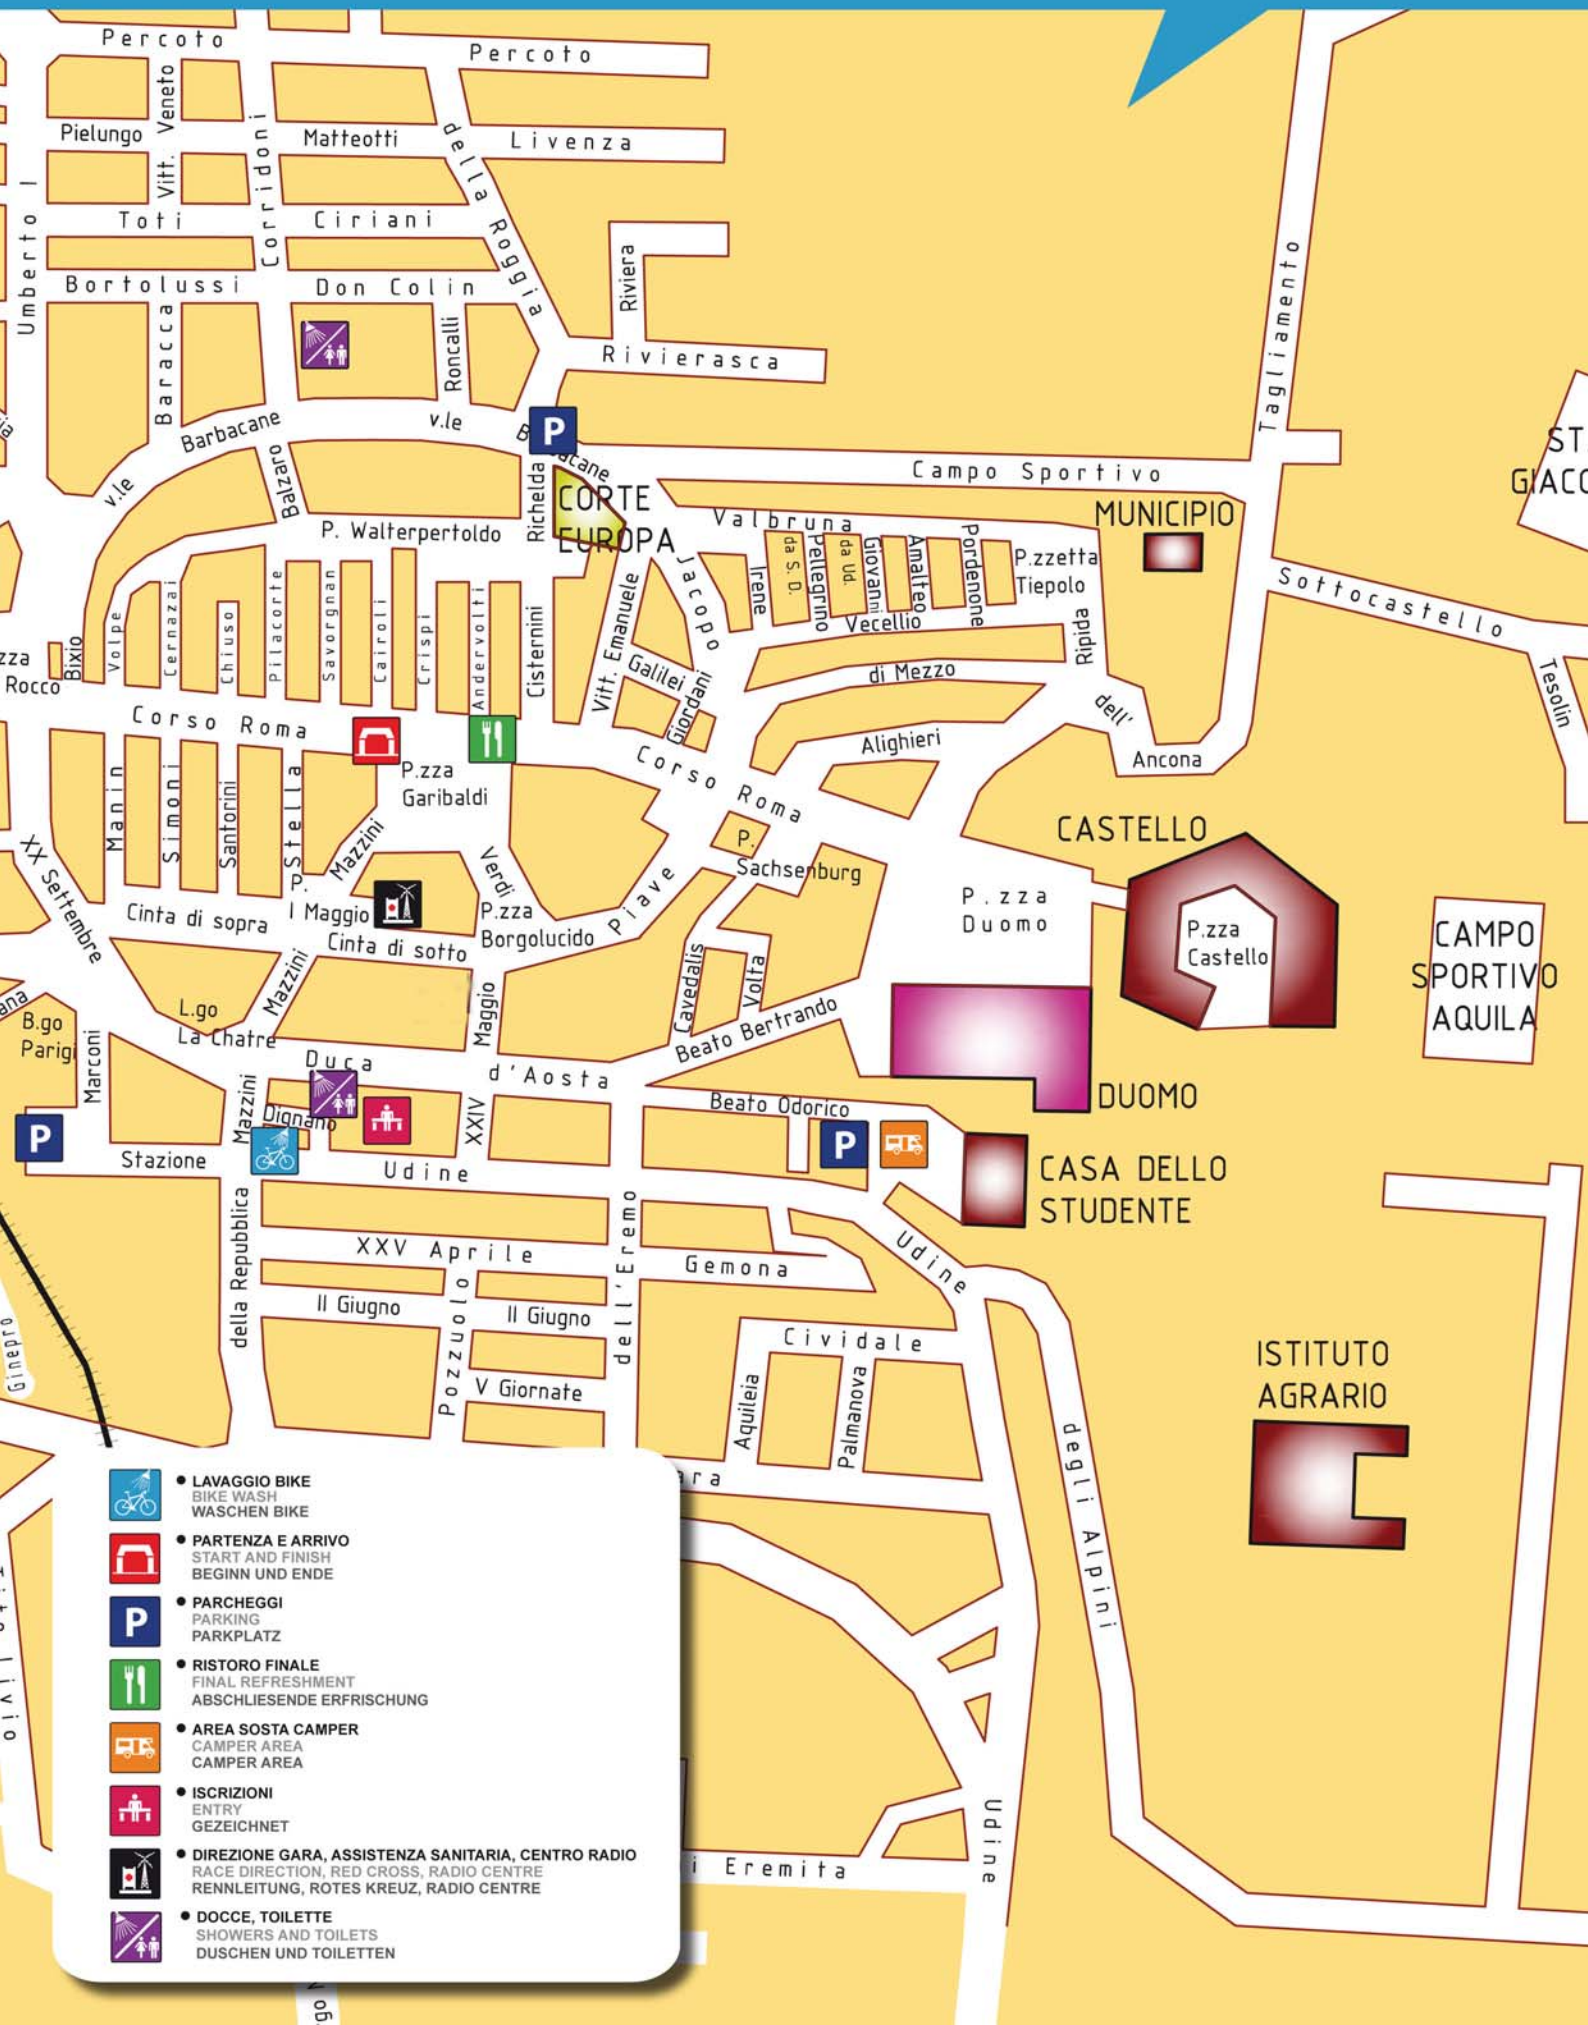

Spilimbergo centro

● LAVAGGIO BIKE
BIKE WASH
WASCHEN BIKE

● PARTENZA E ARRIVO
START AND FINISH
BEGINN UND ENDE

● PARCHEGGI
PARKING
PARKPLATZ

● RISTORO FINALE
FINAL REFRESHMENT
ABSCHLIESSENDE ERFRISCHUNG

● AREA SOSTA CAMPER
CAMPER AREA
CAMPER AREA

● ISCRIZIONI
ENTRY
GEZEICHNET

● DIREZIONE GARA, ASSISTENZA SANITARIA, CENTRO RADIO
RACE DIRECTION, RED CROSS, RADIO CENTRE
RENNLEITUNG, ROTES KREUZ, RADIO CENTRE

● DOCCE, TOILETTE
SHOWERS AND TOILETS
DUSCHEN UND TOILETTEN

Spilimbergo e dintorni

-  ● CAMPING
CAMPING
CAMPING
-  ● PARCHEGGI
PARKING
PARKPLATZ
-  ● AREA JUNIOR BIKE
JUNIOR BIKE AREA
JUNIOR AREA
-  ● AREA SOSTA CAMPER
CAMPER AREA
CAMPER AREA
-  ● ISCRIZIONI
ENTRY
GEZEICHNET